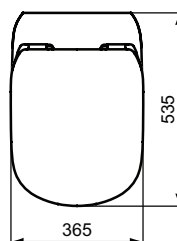

### Scopri piú dettagli:

Montaggio:	Sospeso
Peso netto (kg):	22
Materiale:	Vitreous China
Designer:	Studio Levien
Altezza (mm):	335
Larghezza (mm):	365
Profondità (mm):	535
Meccanismo a cerniera:	Chiusura normale
Elementi di imballaggio:	Vaso+Sedile