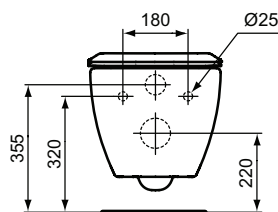

## Vaso sospeso AquaBlade® con fissaggi nascosti

Vaso sospeso AquaBlade® con fissaggi completamente nascosti, completo di sedile slim. La tecnologia AquaBlade® crea una lama d'acqua che pulisce una superficie più ampia del 90% rispetto a un vasocon brida. Grazie al design innovativo inoltre elimina gli angoli nascosti rendendo comodamente accessibile l'intera superficie del vaso per una pulizia più efficace. Per il fissaggio a parete è necessario utilizzare l'apposito kit TT0299598 incluso nella confezione ed il sostegno metallico T655067 da ordinare separatamente. Certificato per scarico 4,5/3 litri.

### Scopri piú dettagli:

Montaggio:	Sospeso
Peso netto (kg):	22
Materiale:	Vitreous China
Designer:	Studio Levien
Altezza (mm):	335
Larghezza (mm):	365
Profondità (mm):	535
Meccanismo a cerniera:	Chiusura normale
Elementi di imballaggio:	Vaso+Sedile