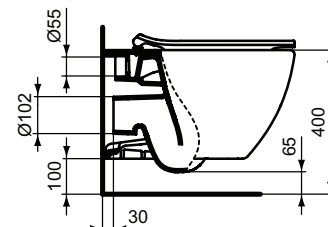

## Vaso sospeso AquaBlade® con fissaggi nascosti

Vaso sospeso AquaBlade® con fissaggi completamente nascosti, completo di sedile slim. La tecnologia AquaBlade® crea una lama d'acqua che pulisce una superficie più ampia del 90% rispetto a un vasocon brida. Grazie al design innovativo inoltre elimina gli angoli nascosti rendendo comodamente accessibile l'intera superficie del vaso per una pulizia più efficace. Per il fissaggio a parete è necessario utilizzare l'apposito kit TT0299598 incluso nella confezione ed il sostegno metallico T655067 da ordinare separatamente. Certificato per scarico 4,5/3 litri.

### Caratteristiche:

- Sedile slim
- Fissaggi nascosti
- Risparmio idrico

### Scopri piú dettagli:

Montaggio:	Sospeso
Peso netto (kg):	22
Materiale:	Vitreous China
Designer:	Studio Levien
Altezza (mm):	335
Larghezza (mm):	365
Profondità (mm):	535
Meccanismo a cerniera:	Chiusura normale
Elementi di imballaggio:	Vaso+Sedile

Portata (litri):	4,5
Portata ridotta (litri):	3